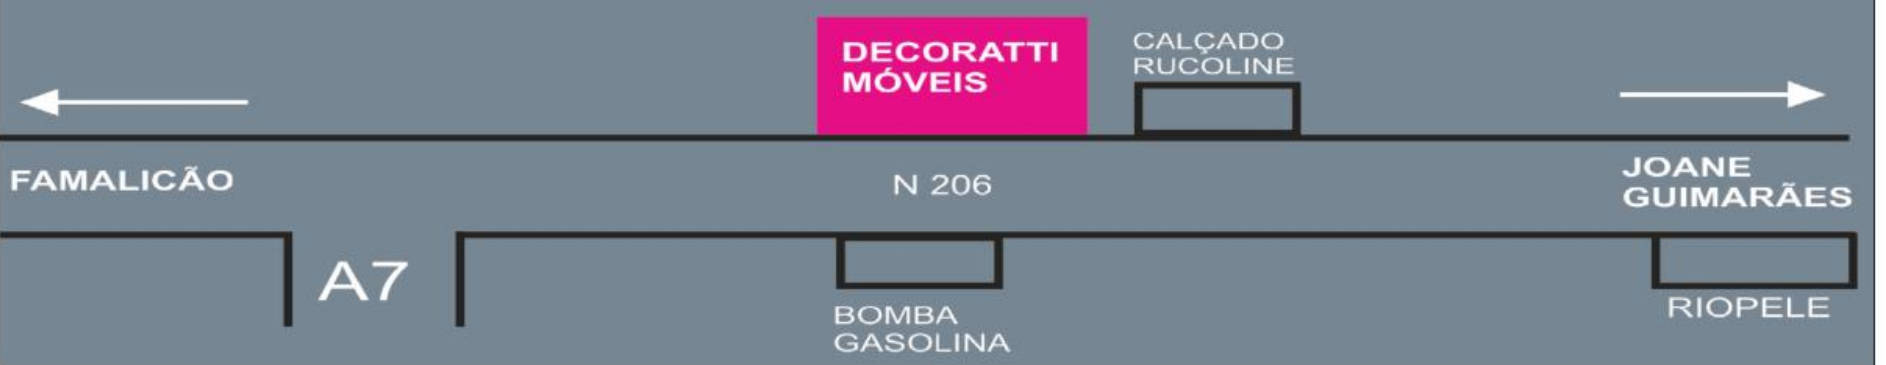

HORÁRIO:
SEGUNDA A SÁBADO 10:00h às 19:30h
DOMINGOS e FERIADOS 14:00h às 19:30

Apresentação tem lugar na próxima sexta-feira

"Tempo: Os dias do Cavaleiro": Abraão Costa lança livro de ficção

A PASEC associou-se ao lançamento do livro "Tempo: Os dias do Cavaleiro" de Abraão Costa. A obra é lançada no próximo dia 29 de Novembro pelas 21h no Bar