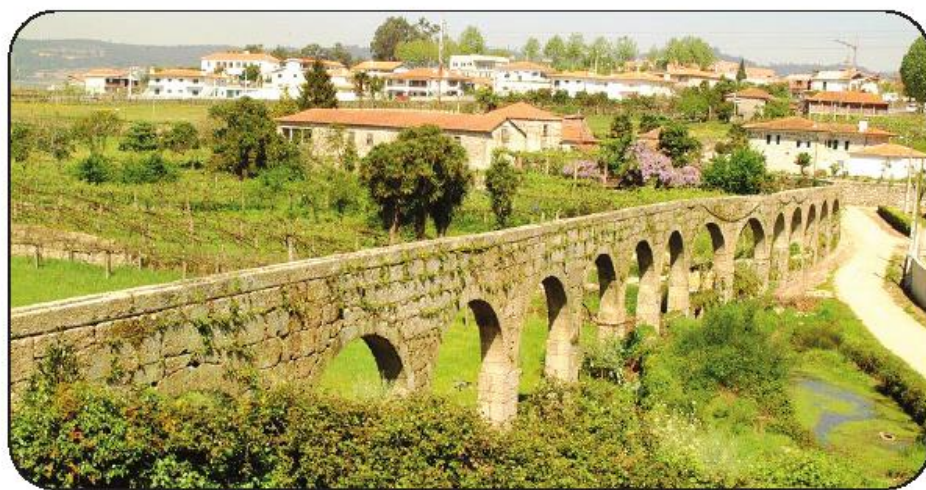

Proposta de classificação da Casa de Santiago e Aqueduto publicada ontem em Diário da República

Castelões pode ter imóvel classificado como Interesse Público

A Direção Geral de Património Cultural (DGPC) reabriu o procedimento de classificação de Imóvel de Interesse Público da Casa de Santiago e Aqueduto, localizado na freguesia de Castelões, bem como da fixação da respetiva zona especial de proteção provisória. O pro-

cesso, avançado pela Câmara Municipal de Famalicão e pela Direção Regional de Cultura do Norte em 2003, foi arquivado no final do ano de 2012, devido a questões formais da responsabilidade da DGPC.

A Casa de Santiago e Aqueduto é um edificado re-

conhecido pelo seu relevante valor patrimonial, quer pela integridade das características arquitetónicas e paisagísticas que preserva, quer pela autenticidade das mesmas estruturas.